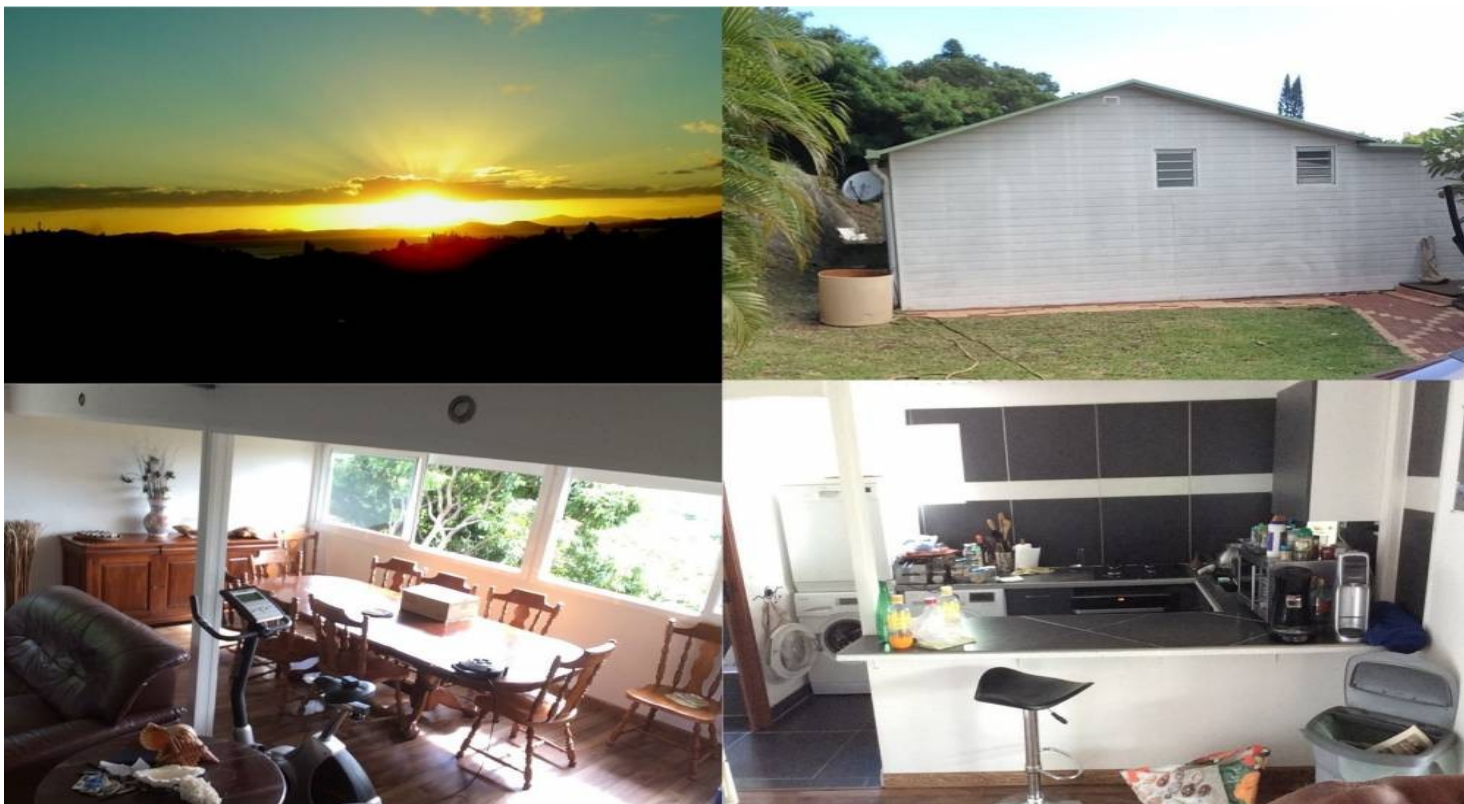

IDMONT daniel

Tél : +687815175

Email : divingblues@hotmail.fr

PARTICULIER

Vente Maison F6

34 500 000 XPF

DESCRIPTIF DU BIEN

Sur le MONTDORE VALLONDORE à 12 minutes à pieds de la plage du Vallon Dore , 30 minutes en voitures de NouméaVds une Maison F6 de 230m² SHOB 146 m² SHON placée idéalement en haut d'une colline .Avec 5 Chambres , 3 SDB , 2 WC , 1 cuisine toute équipée avec bar américain et petit salon , un grand salon salle à manger , une terrasse vue sur Nouméa et l'océan et le coucher du soleil , un garage , un atelier débarras , un jardin avec arbres fruitiers de 1166 m² clôturé. Prix 290 000 Euros ou 34.5 M CFPContakt : divingblues@hotmail.fr

DÉTAILS COMPLÉMENTAIRES

Général	Cadre de vie	Terrain	Cuisine
Jardin	Vue mer	Terrain arboré	Cuisine américaine
Mezzanine		Terrain cloturé	
	Terrain pentu		

Annexe	Meuble
Dressing	Meubles divers
Placard	
Portail	
Volet électrique	
Volet roulant	